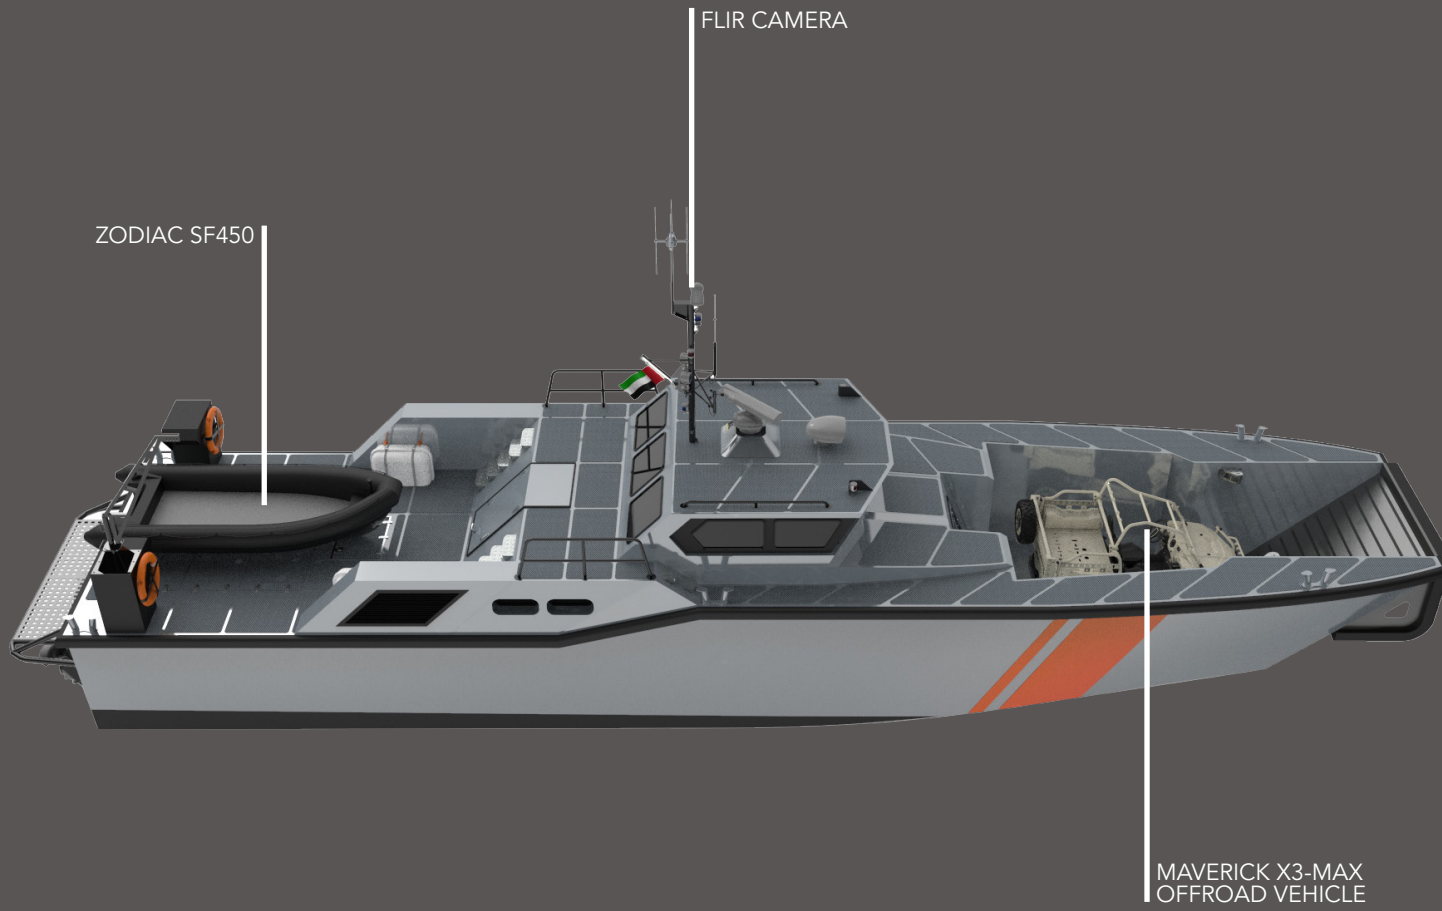

الفتان

**ALFATTAN**

20 METER INSHORE PATROL VESSEL

## 20 METER SWIFT TROOPER

يعتبر احد التصاميم الحديثة التي صممها الفتان للاستشارات البحرية الهندسية وذلك لتلبية المتطلبات الدفاعية للقوات البحرية والمتمثلة بايجاد طول لنقل عدد اكبر من القوات بسرعة اعلى.

A newly developed design by Al Fattan Marine Consultancy and Engineering is the 20M Swift Trooper in response to the requirements of defense for a faster and bigger troop transport capability.

**40Knots**  
MAX SPEED

**MAN V12**  
1900HP  
ENGINE

Up to  
**3000 Liters**  
DIESEL

ZODIAC SF450

FLIR CAMERA

MAVERICK X3-MAX  
OFFROAD VEHICLE

**20**  
METERS  
L.O.A

**4.20**  
METERS  
BEAM

  
**10+2**  
CREW